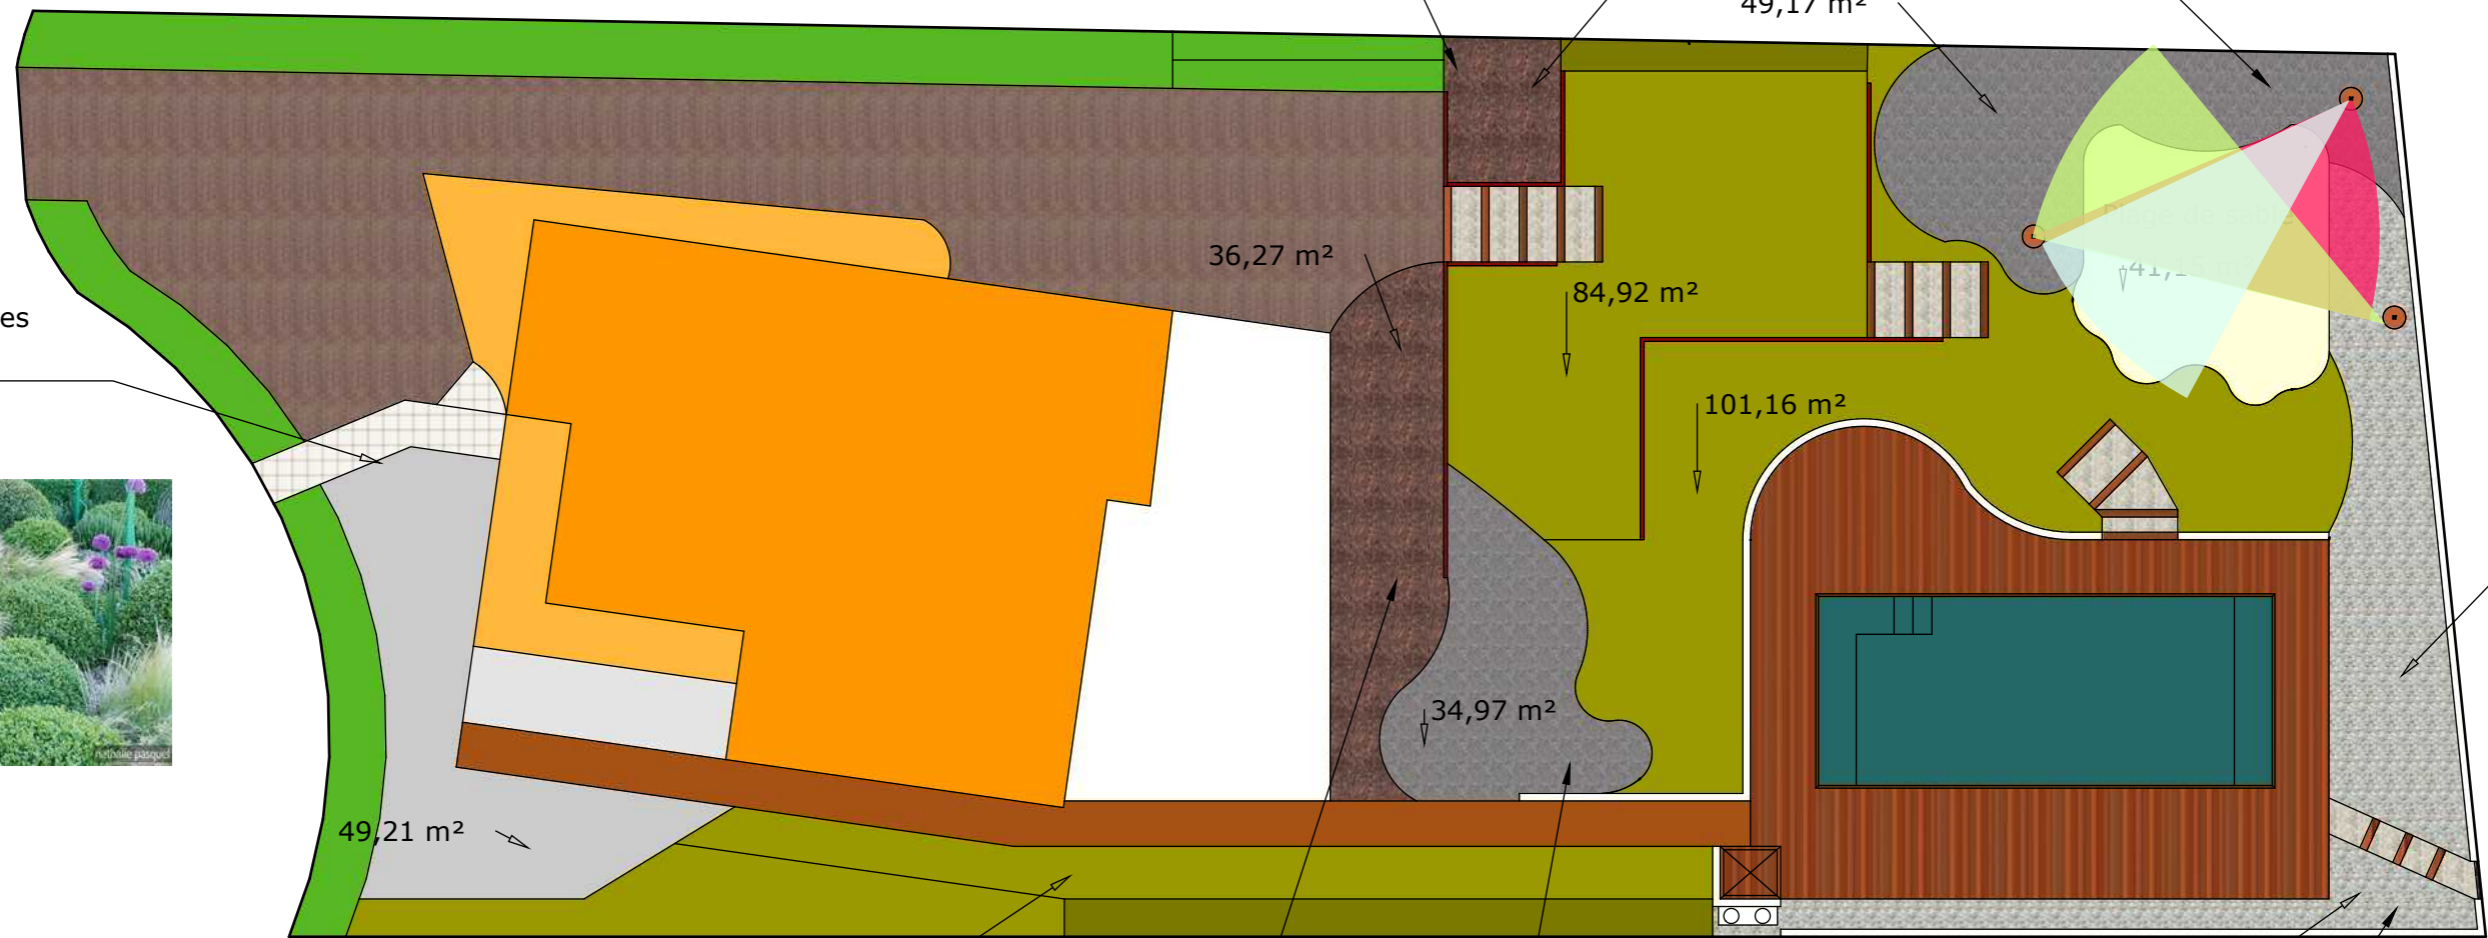

Jardin

Plantes de talus

Massif exotique et dunaire

Rocaille graminées  
lonicera boule

Massif de talus

Massif exotique

Massif exotique très dense

Projet	
mai 8, 2020	
Echelle 1/200	Page 1

 Espaces planes

Maître d'ouvrage	
mai 8, 2020	
Echelle 1/200	Page 2

Mur de soutènement  
Poteau en chêne et lame  
horizontale ne pin

Etat projeté

Gradine et escalier :  
Marche en béton désactivé gravier blanc  
Contre marche : poutre en chêne

Retenue de terre en bois •  
Plantations •  
Gradine bois et gravier •  
Massif Bord de Mer

Gazon synthétique  
35,4 m²

Plantations •  
Plantation + roche •

Douche extérieure

Massif exotique •

Projet
Maitre d'ouvrage
mai 8, 2020
Echelle 1/200
Page 3

# Arrosage

Compteur vert

Programmateur et électrovannes  
dans le local technique

environ 300 ml de Gouttes à Gouttes

17 tuyères

Projet

Maître d'ouvrage

mai 8, 2020