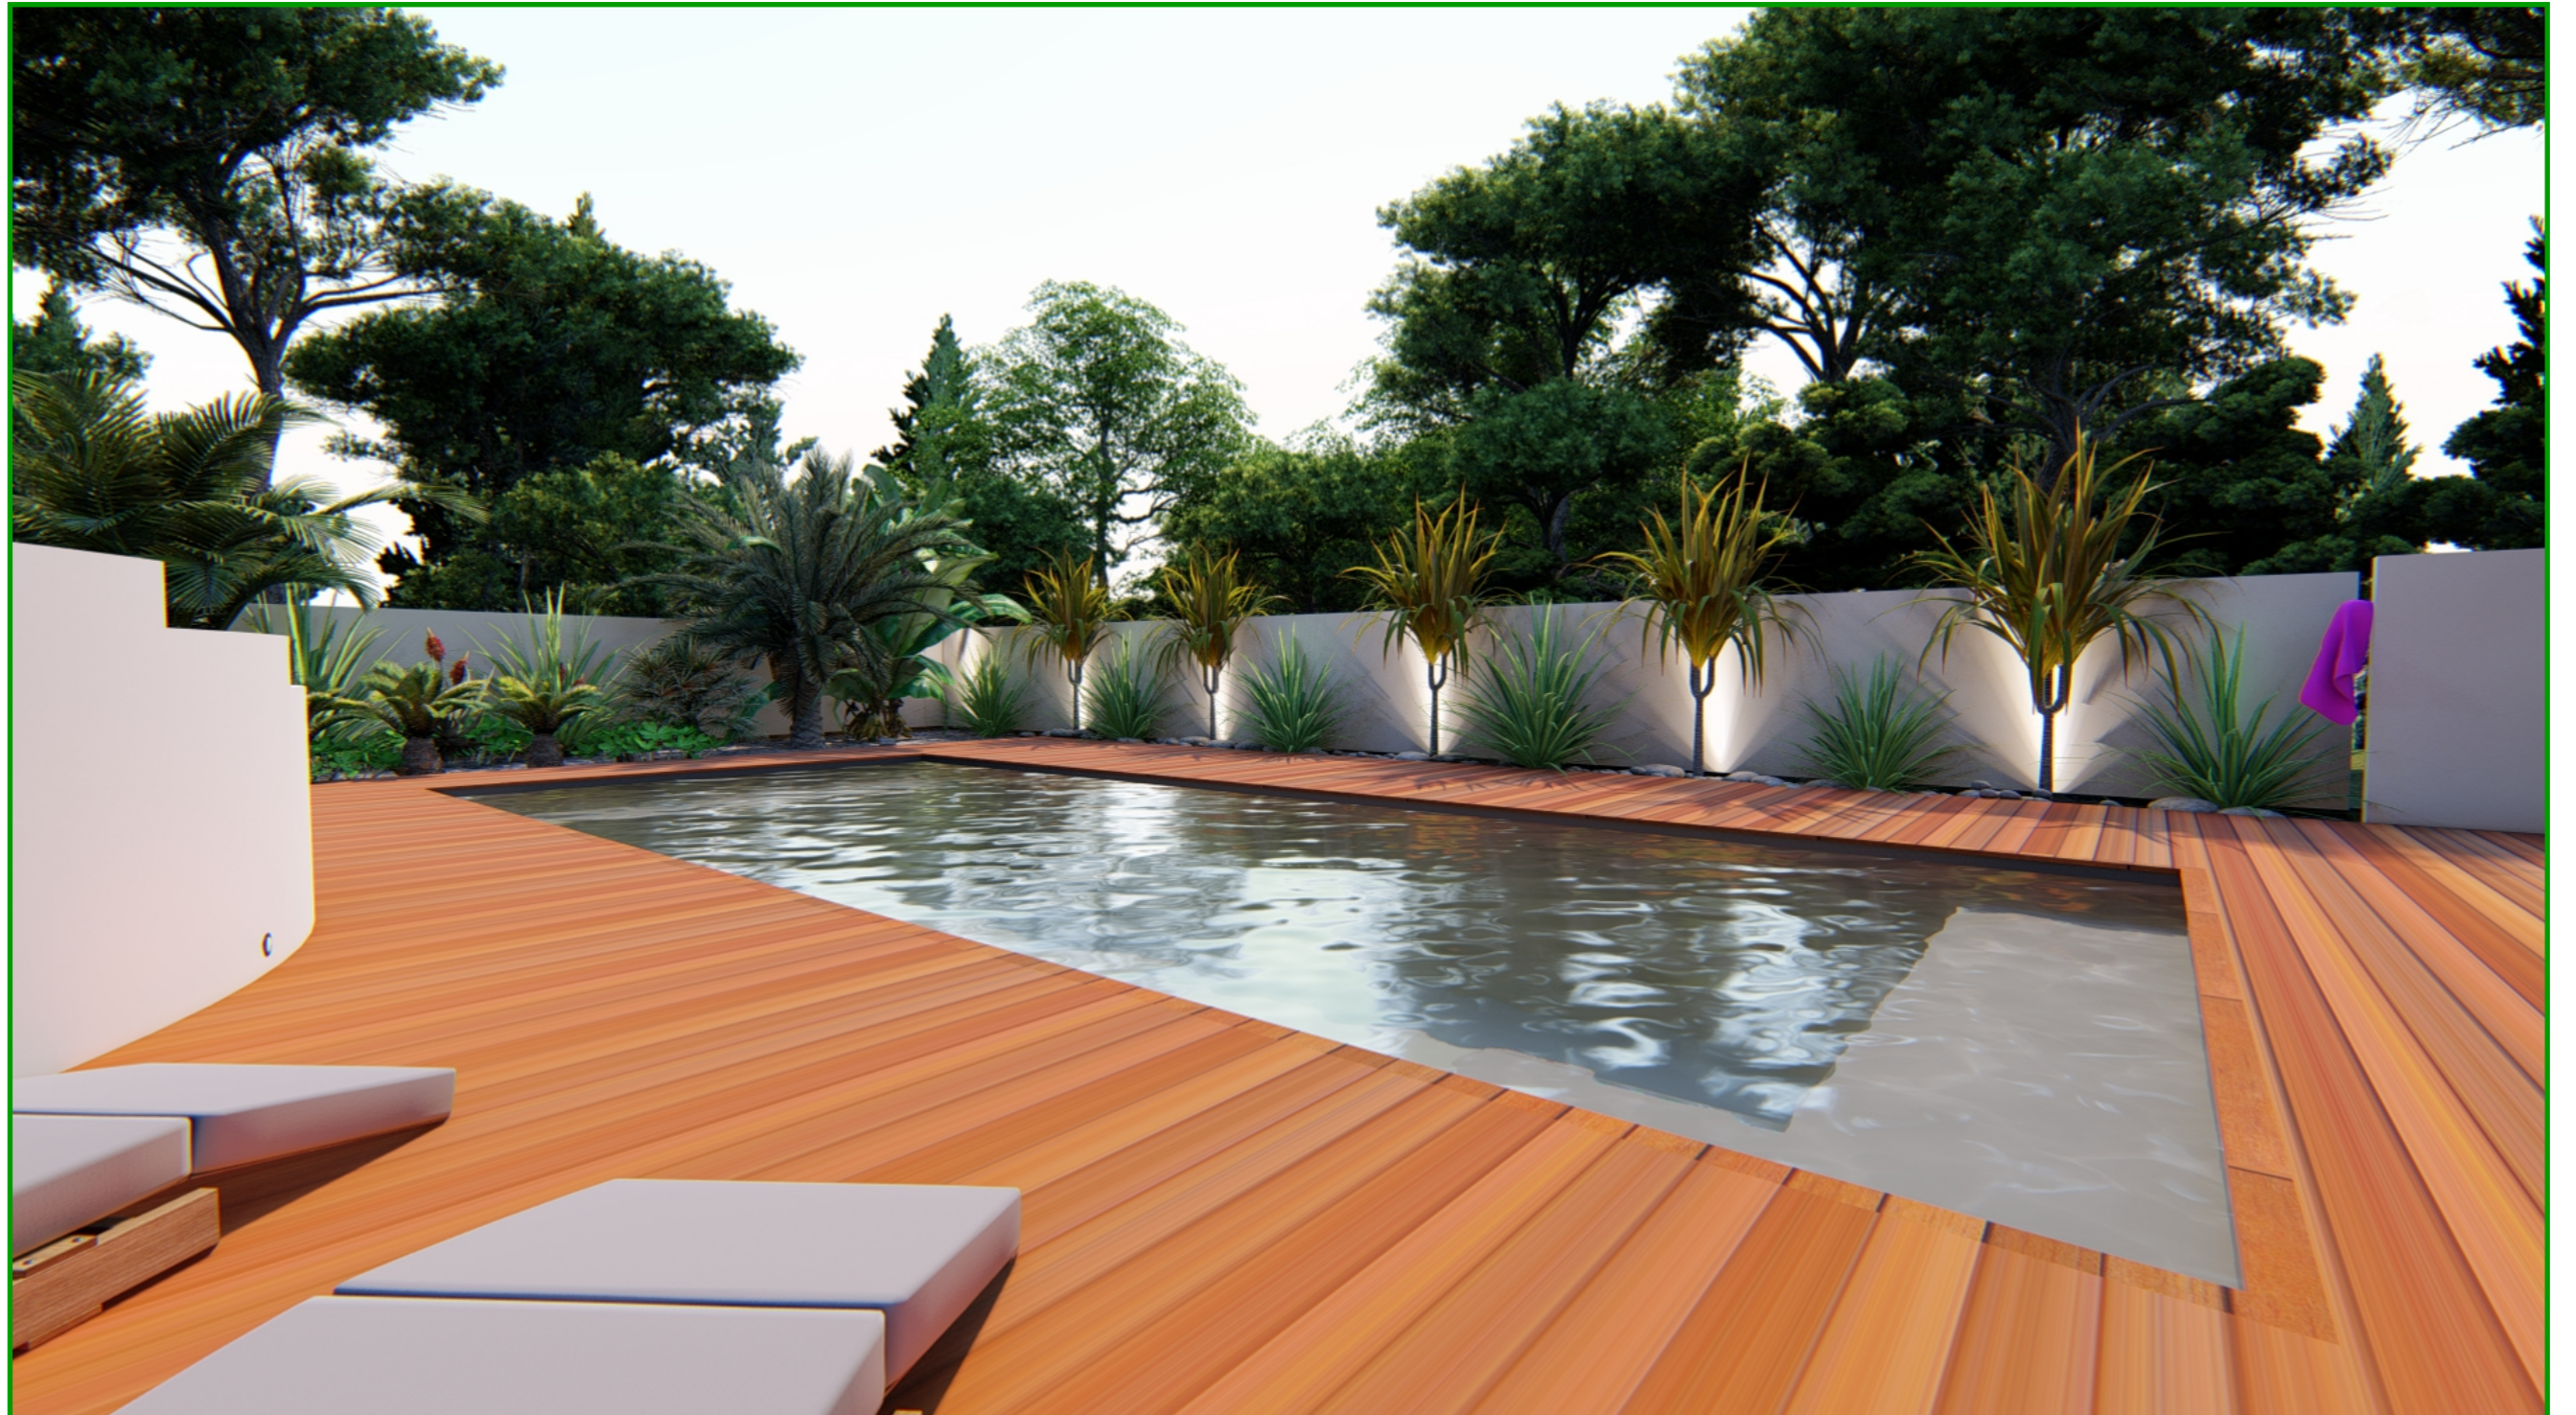

Jardin

Plantes de talus

Massif exotique et dunaire

Rocaille graminées  
lonicera boule

Massif de talus

Massif exotique

Massif exotique très dense

Projet	
mai 8, 2020	
Echelle 1/200	Page 1

 Espaces planes

Maître d'ouvrage	
mai 8, 2020	
Echelle 1/200	Page 2

Mur de soutènement  
Poteau en chêne et lame  
horizontale ne pin

Etat projeté

Gradine et escalier :  
Marche en béton désactivé gravier blanc  
Contre marche : poutre en chêne

Retenue de terre en bois •  
Plantations •  
Gradine bois et gravier •  
Massif Bord de Mer

Gazon synthétique  
35,4 m²

Plantations •  
Plantation + roche •

Douche extérieure

Massif exotique •

Projet
Maitre d'ouvrage
mai 8, 2020
Echelle 1/200
Page 3