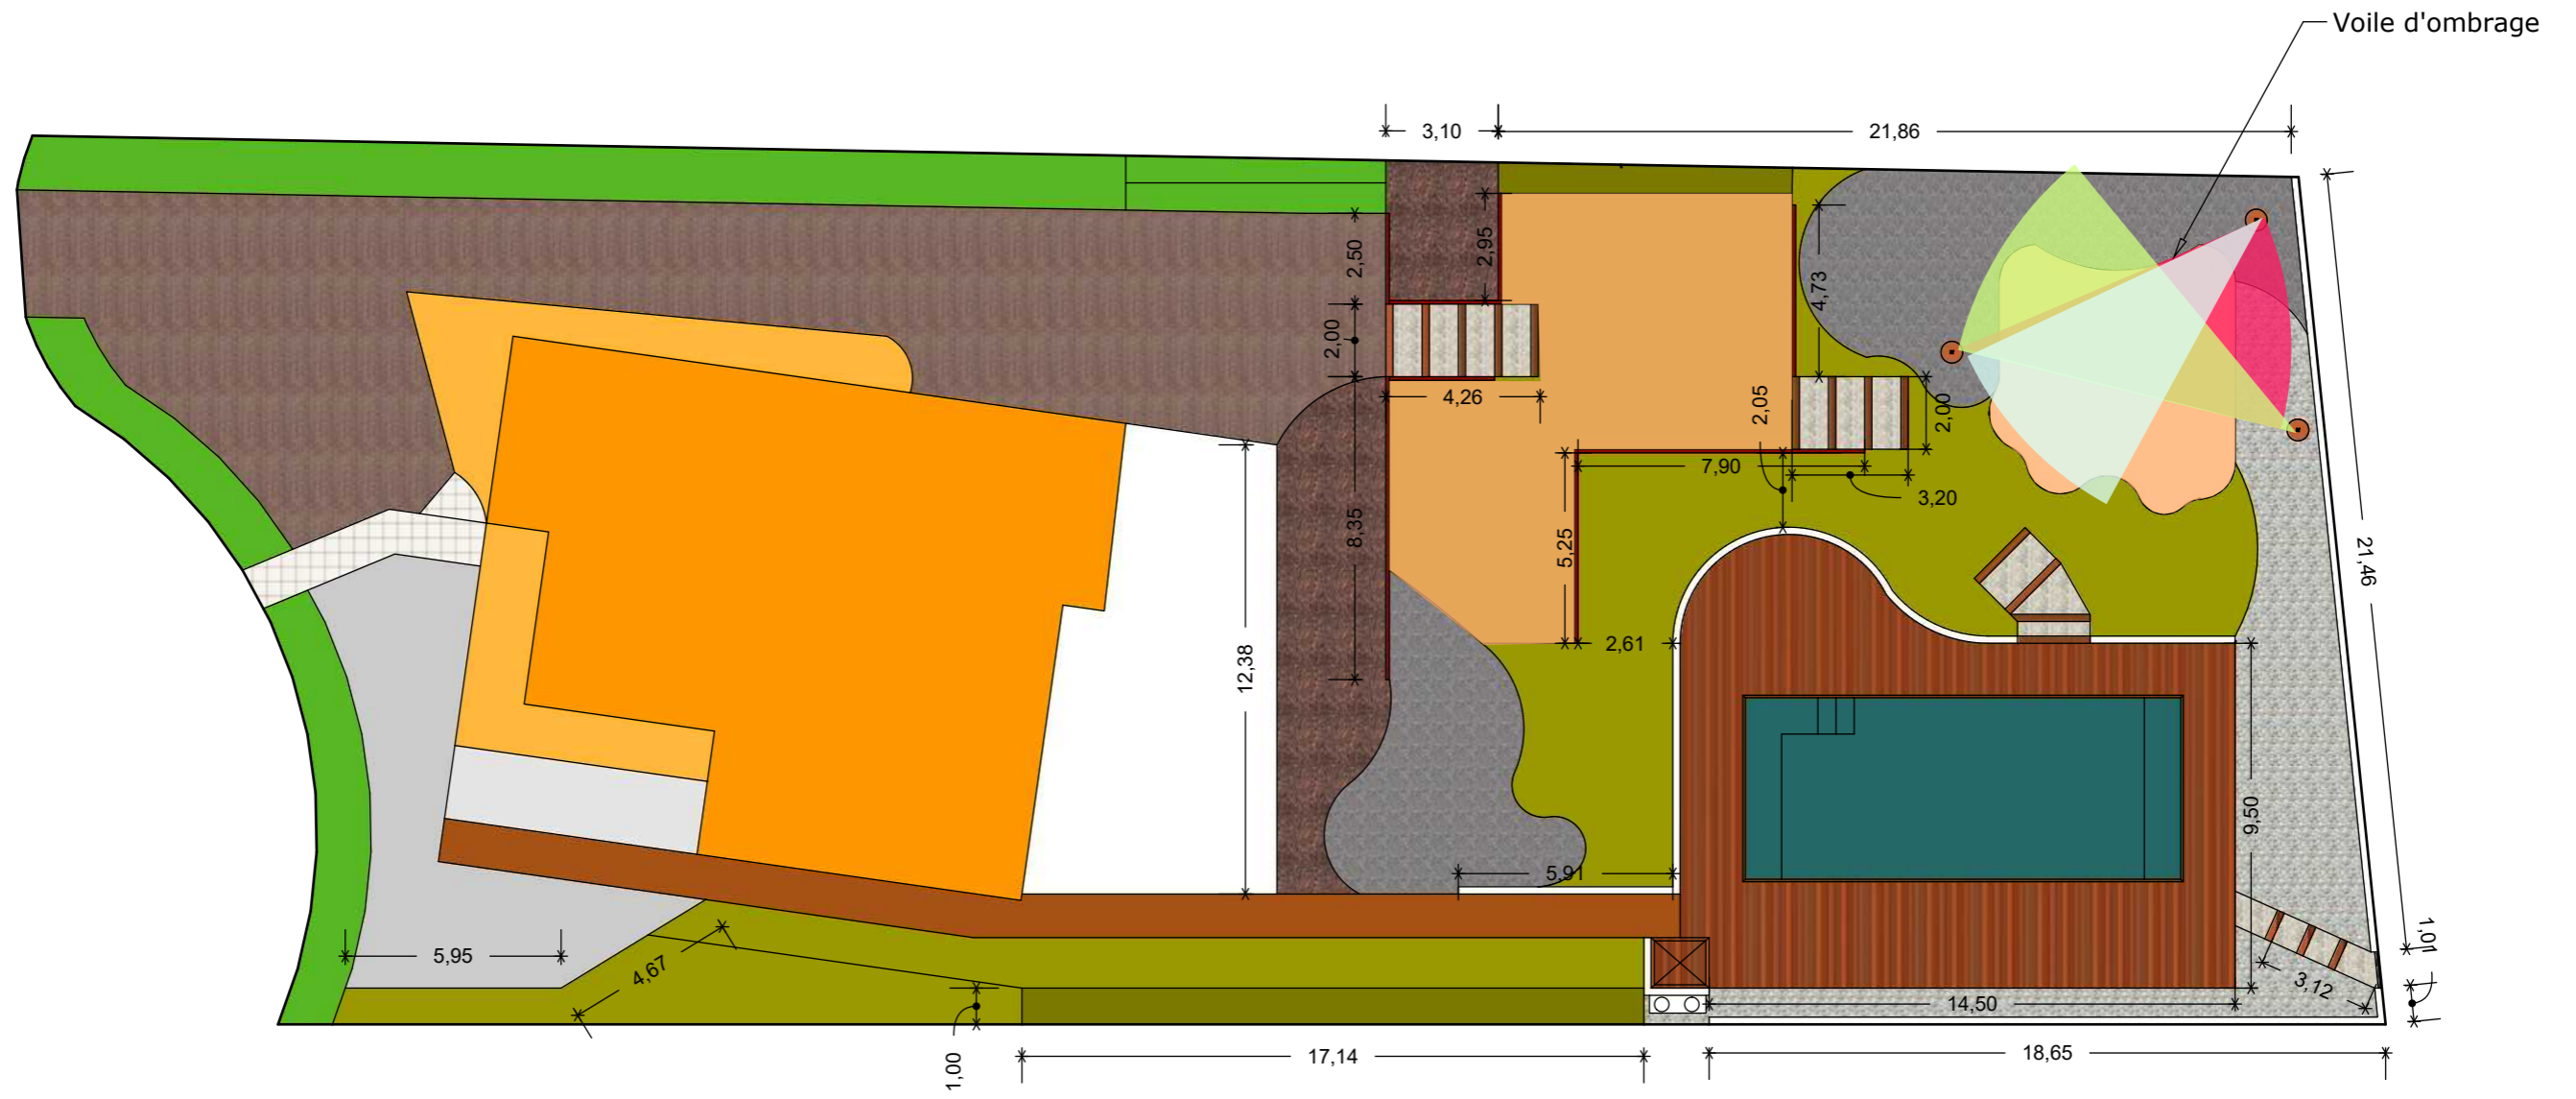

Jardin

Plantes de talus

Massif exotique et dunaire

Rocaille graminées  
lonicera boule

Massif de talus

Massif exotique

Massif exotique très dense

Projet	
mai 8, 2020	
Echelle 1/200	Page 1

 Espaces planes

Maître d'ouvrage	
mai 8, 2020	
Echelle 1/200	Page 2

Mur de soutènement  
Poteau en chêne et lame  
horizontale ne pin

Etat projeté

Gradine et escalier :  
Marche en béton désactivé gravier blanc  
Contre marche : poutre en chêne

Retenue de terre en bois •  
Plantations •  
Gradine bois et gravier •  
Massif Bord de Mer

Gazon synthétique  
35,4 m²

Plantations •  
Plantation + roche •

Douche extérieure

Massif exotique •

Projet
Maitre d'ouvrage
mai 8, 2020
Echelle 1/200
Page 3

# Arrosage

Compteur vert

Programmateur et électrovannes  
dans le local technique

environ 300 ml de Gouttes à Gouttes

17 tuyères

Projet

Maître d'ouvrage

mai 8, 2020