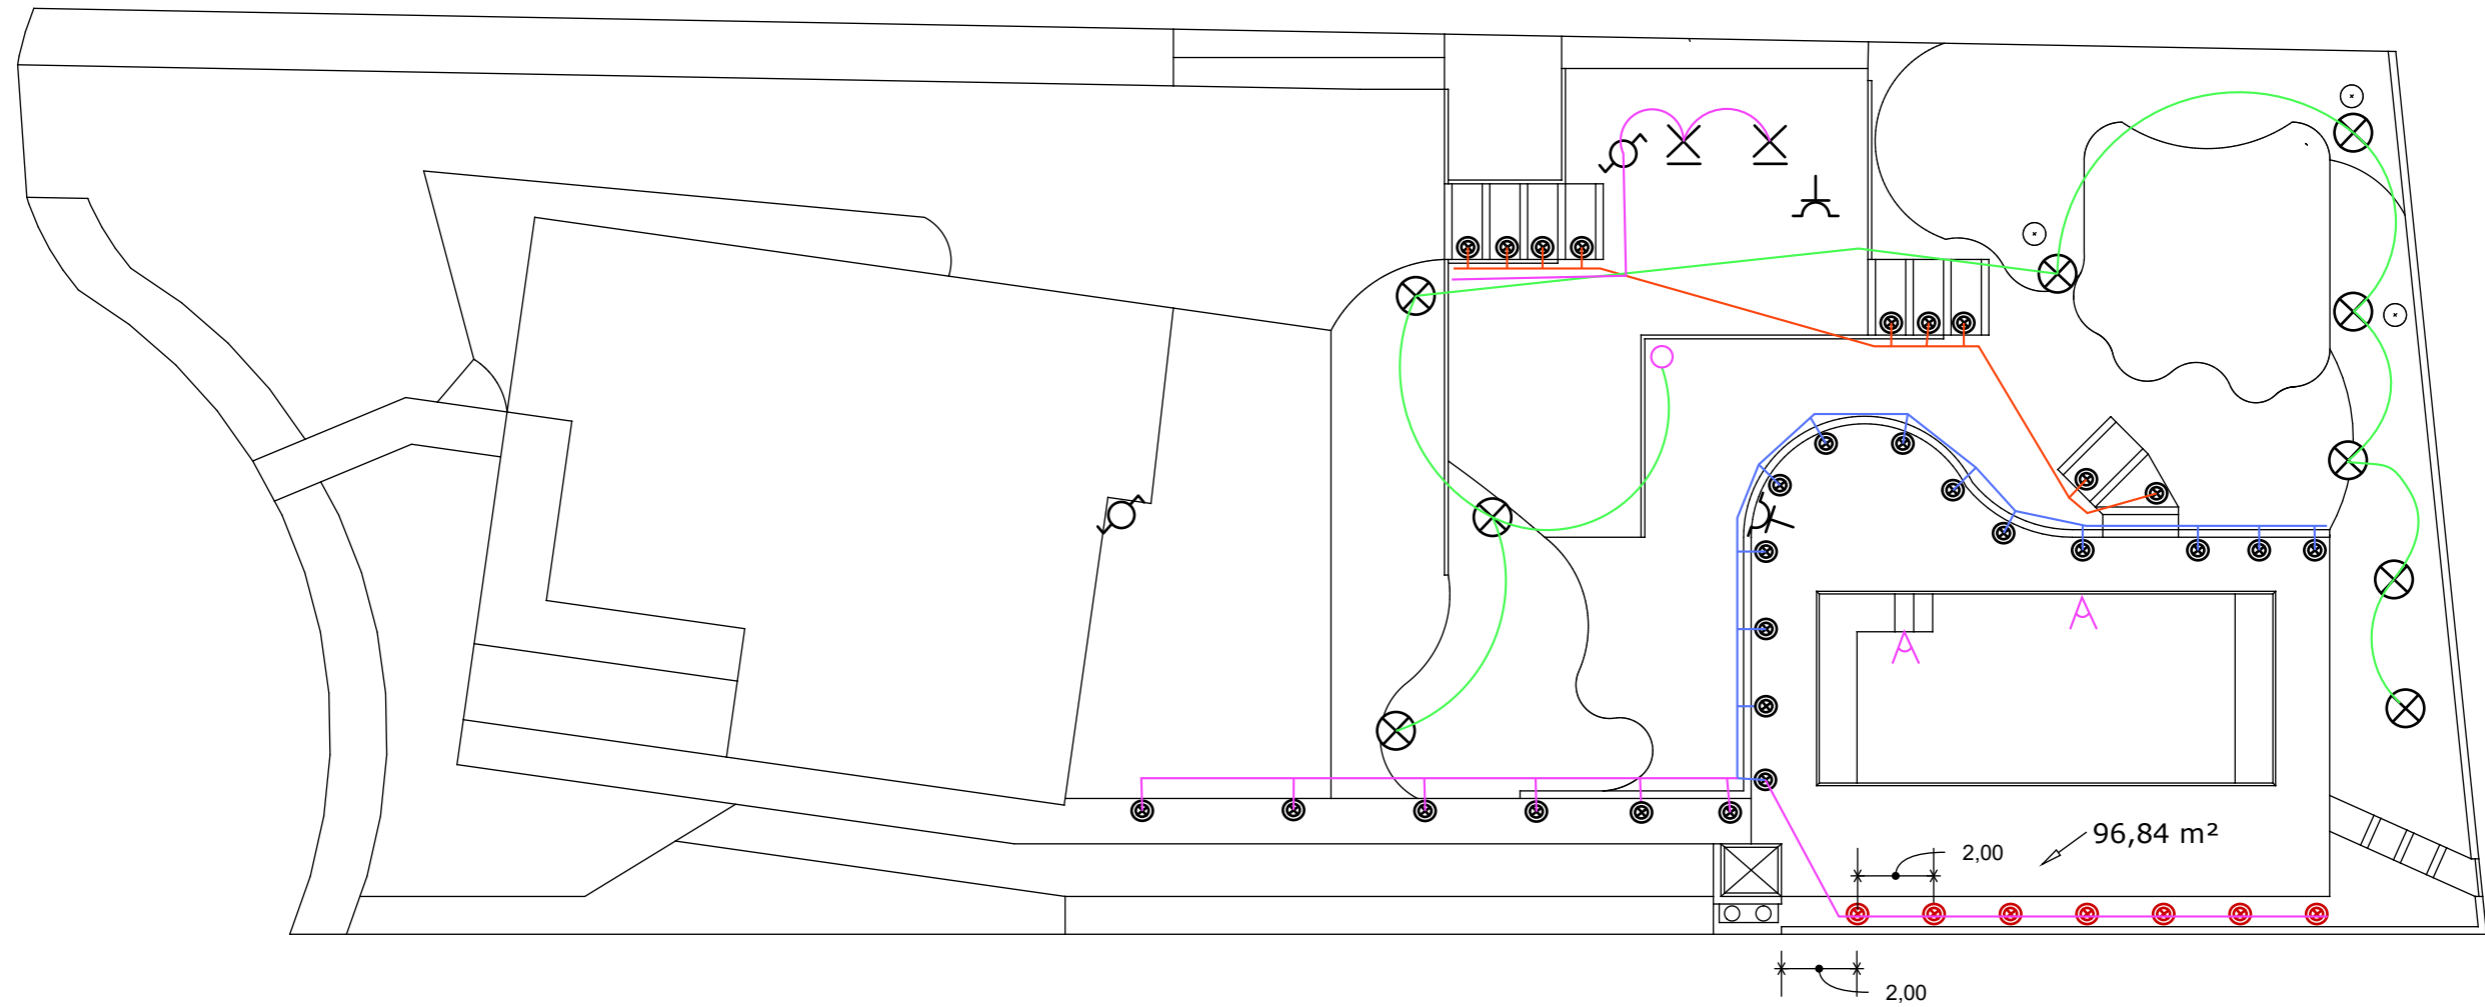

Tout les systèmes d'éclairage doivent pouvoir être commandés de l'habitation

7 spots éclairage du bas vers le haut

XILED.fr

27 spots encastrés led éclairage rasant

2 plafonniers sous pergola

9 Projecteurs led éclairage vers le haut

prise 16A avec terre et obturateur

Dissocier les lignes de spots escalier et terrasse piscine

Maître d'ouvrage
mai 8, 2020
Page 4