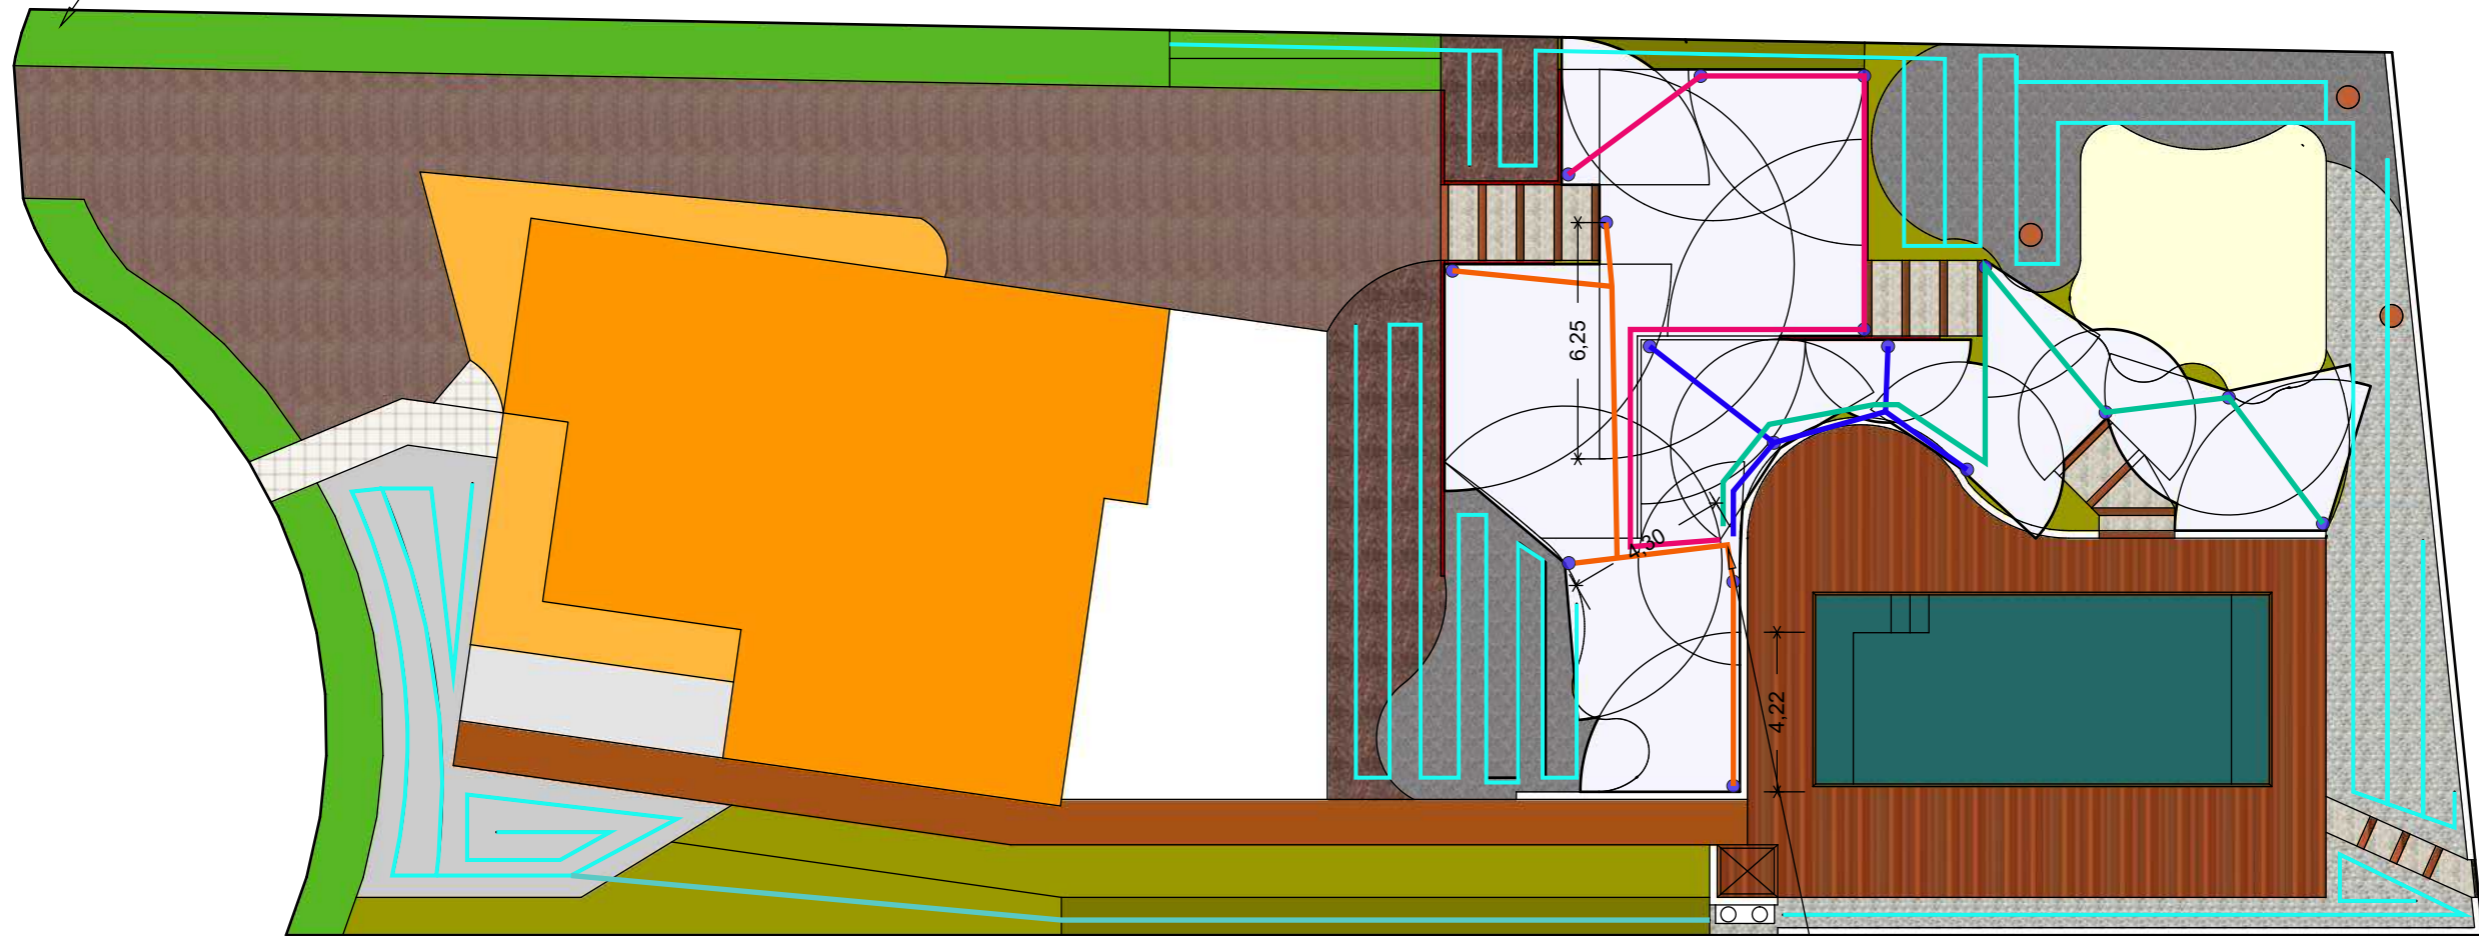

Arrosage

Compteur vert

Programmateur et électrovannes
dans le local technique

environ 300 ml de Gouttes à Gouttes

17 tuyères

Projet

Maître d'ouvrage

mai 8, 2020