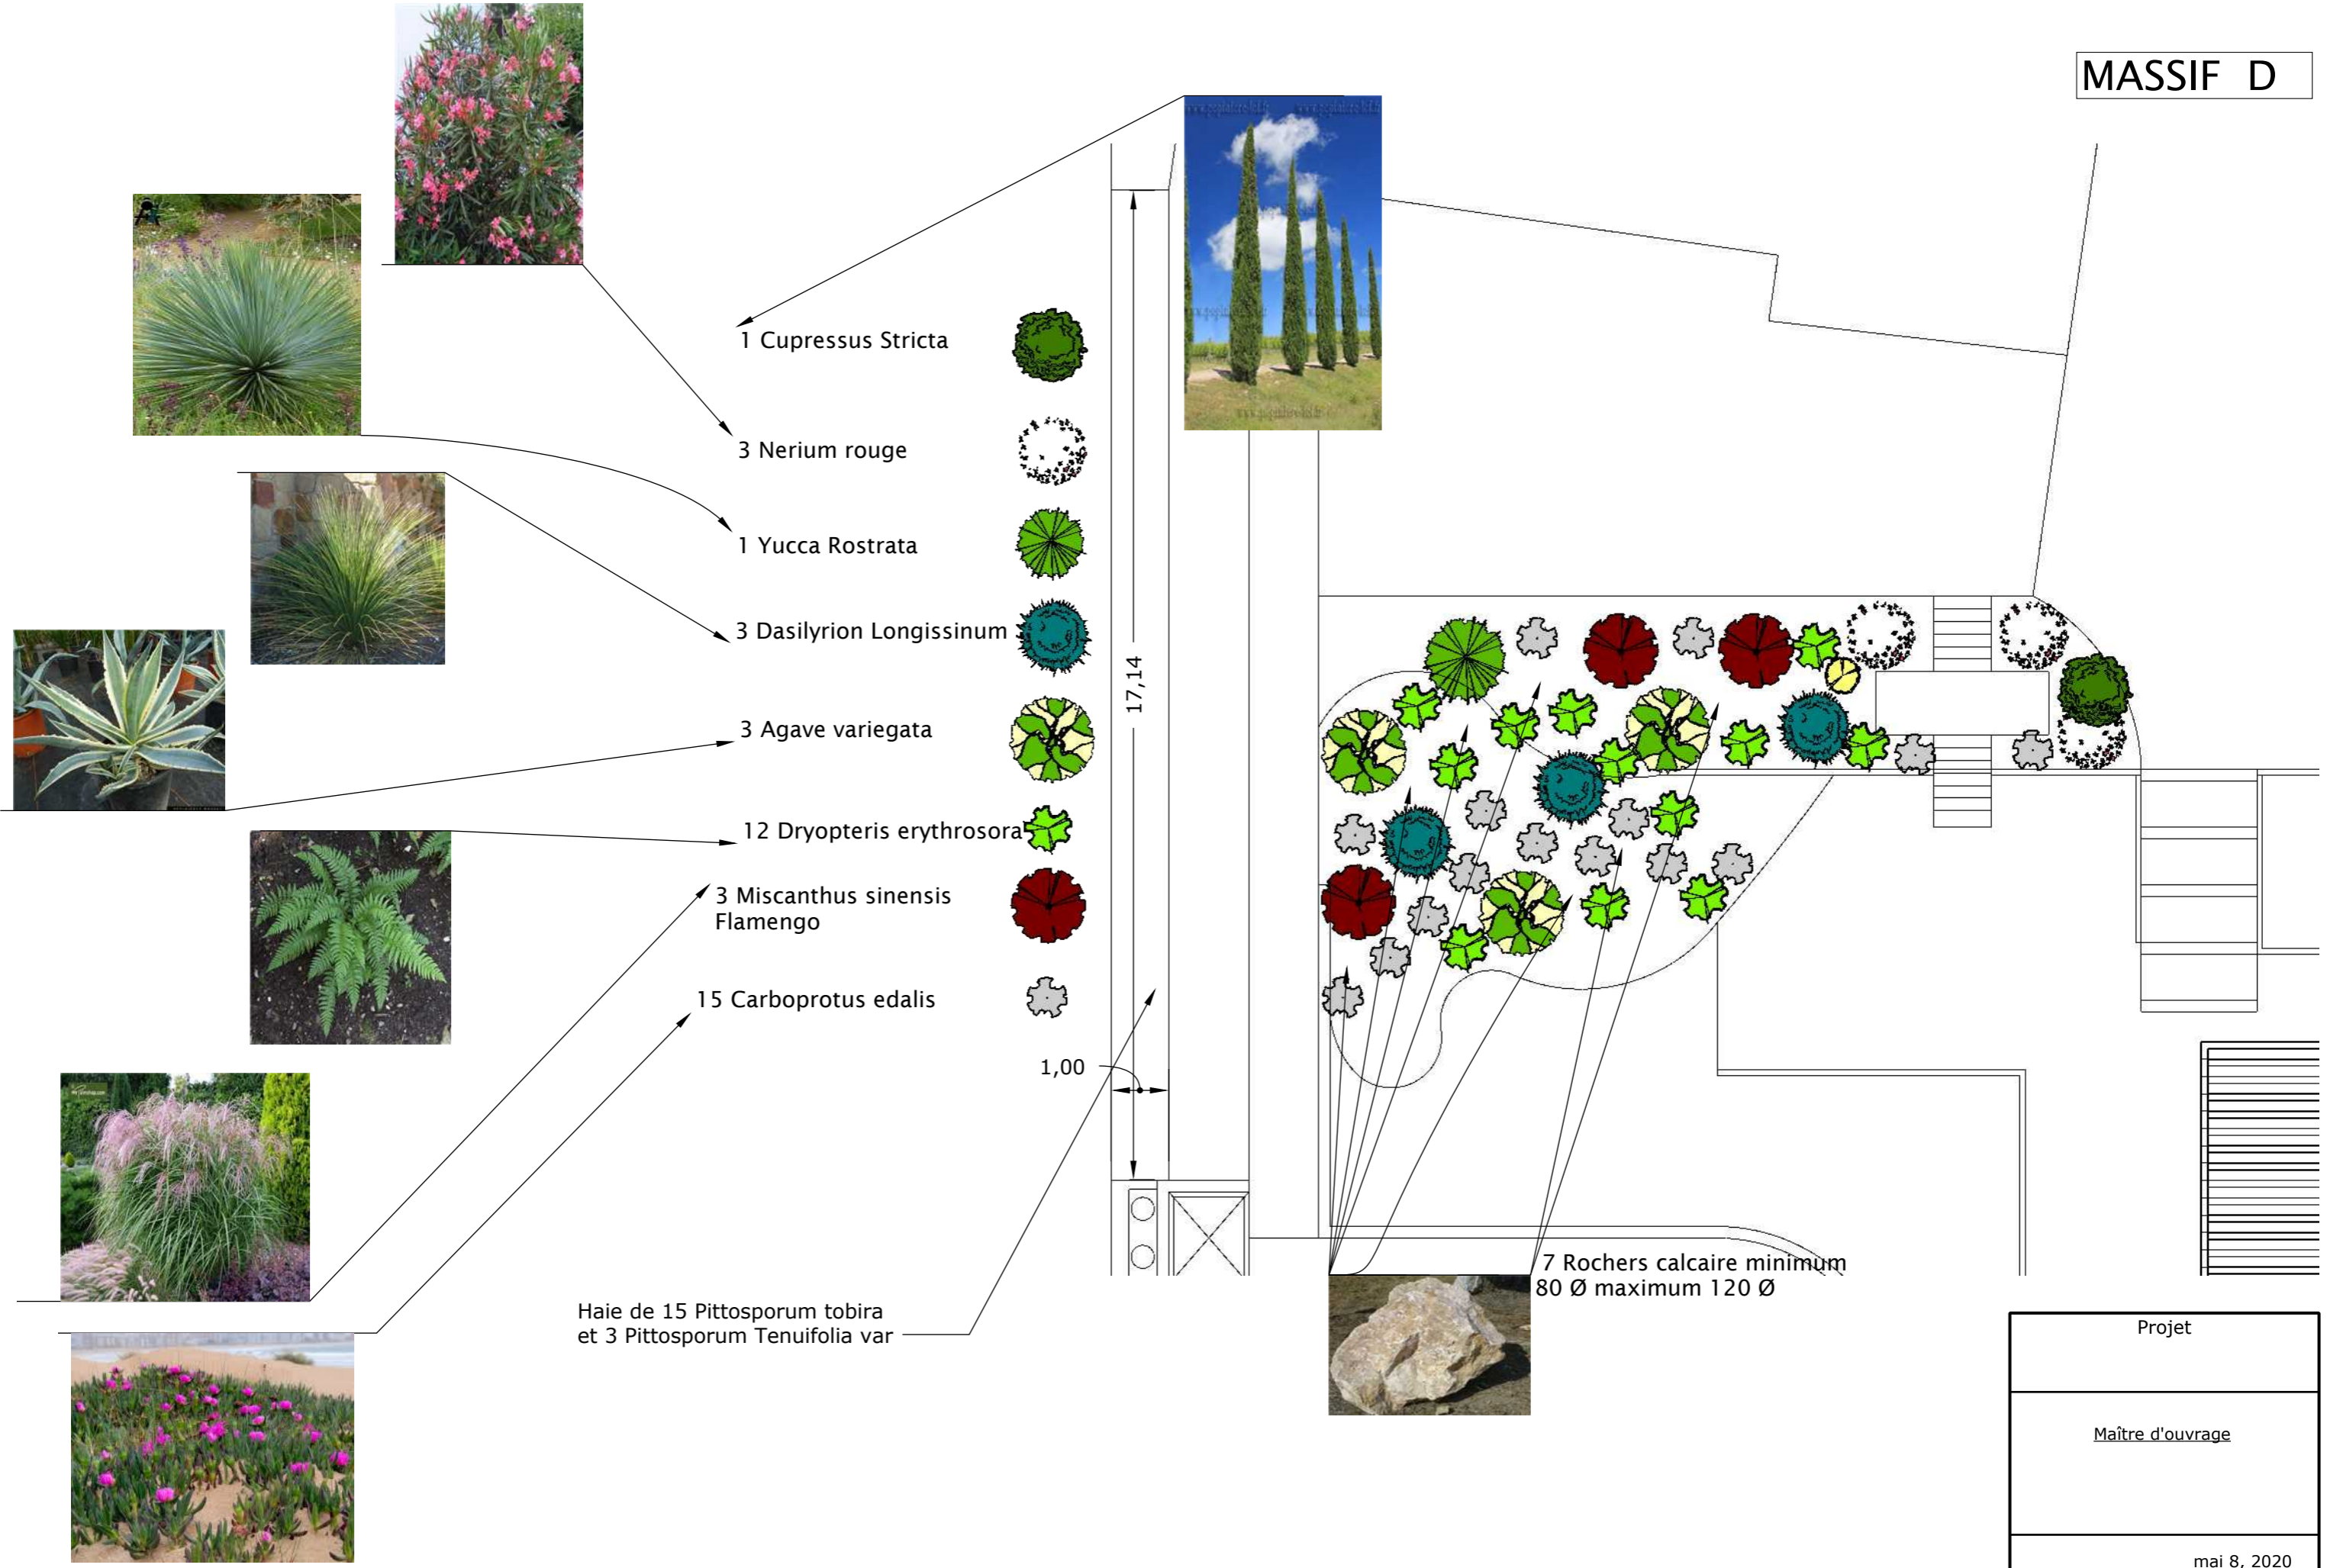

Tout les systèmes d'éclairage doivent pouvoir être commandés de l'habitation

7 spots éclairage du bas vers le haut

XILED.fr

27 spots encastrés led éclairage rasant

2 plafonniers sous pergola

9 Projecteurs led éclairage vers le haut

prise 16A avec terre et obturateur

Dissocier les lignes de spots escalier et terrasse piscine

Maître d'ouvrage
mai 8, 2020
Page 4

1 Butia

15 Agapanthe bleue

9 Hibiscus Mochetos

3 Dracena indivisa

3 Dicksonia antarctica

1 Casia Corymbosa

Maître d'ouvrage

mai 8, 2020

Echelle 1/100

Page 3

Projet	
Maître d'ouvrage	
mai 8, 2020	
Echelle 1/100	Page 5