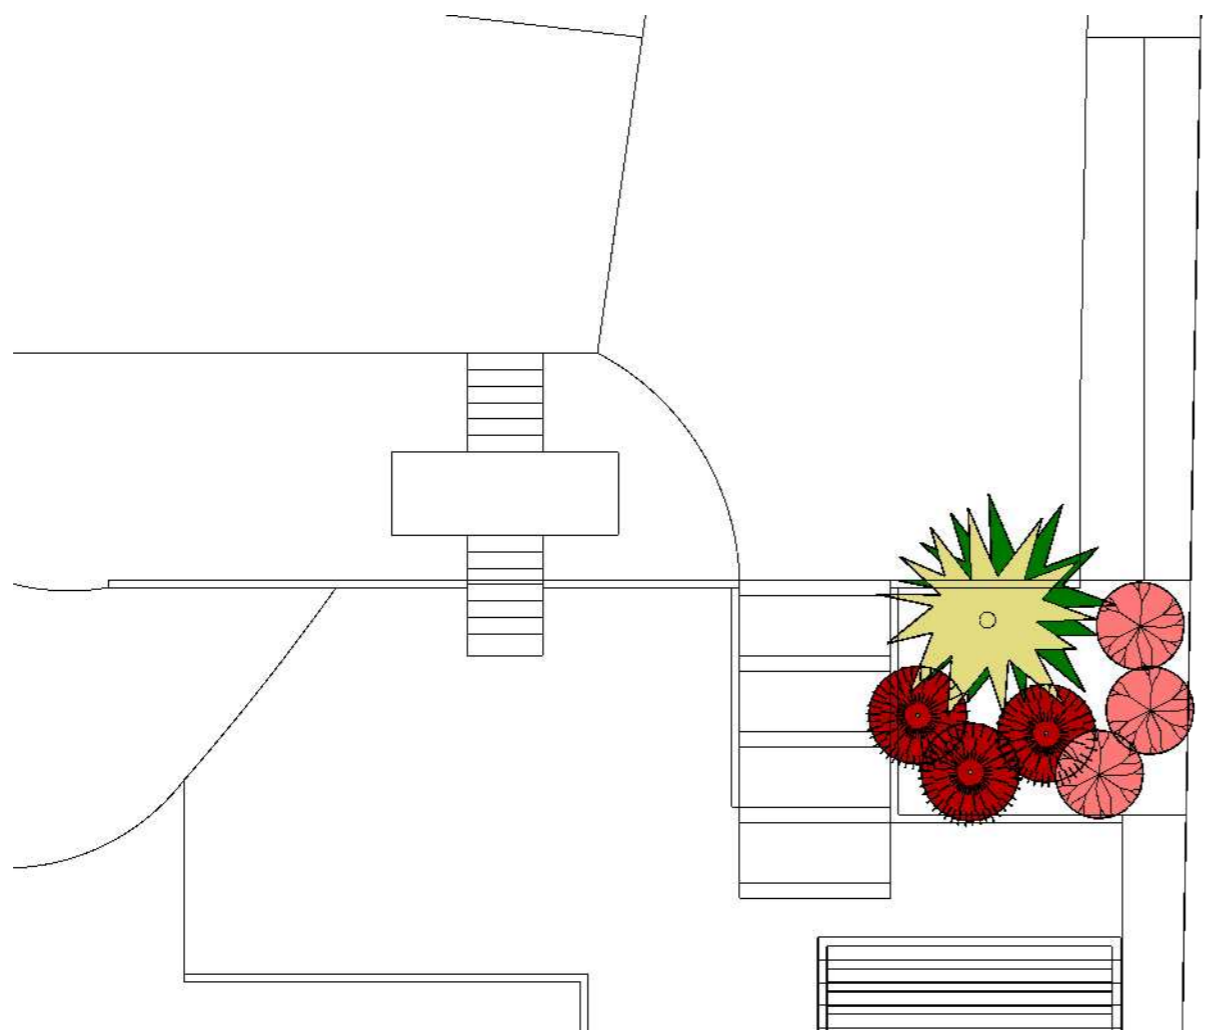

 Espaces planes

Maître d'ouvrage	
mai 8, 2020	
Echelle 1/200	Page 2

Mur de soutènement  
Poteau en chêne et lame  
horizontale ne pin

Etat projeté

Gradine et escalier :  
Marche en béton désactivé gravier blanc  
Contre marche : poutre en chêne

prise 16A avec terre et obturateur

Dissocier les lignes de spots escalier et terrasse piscine

Maître d'ouvrage
mai 8, 2020
Page 4

Maitre d'ouvrage
mai 8, 2020
Page 6

Projet
Maitre d'ouvrage
mai 8, 2020
Page 7

Projet
Maitre d'ouvrage
mai 8, 2020
Page 8

1 Sabal

3 Lespedeza Thunbergia

3 Loropetalum chinensis

Projet	
Maître d'ouvrage	
mai 8, 2020	
Echelle 1/100	Page 1