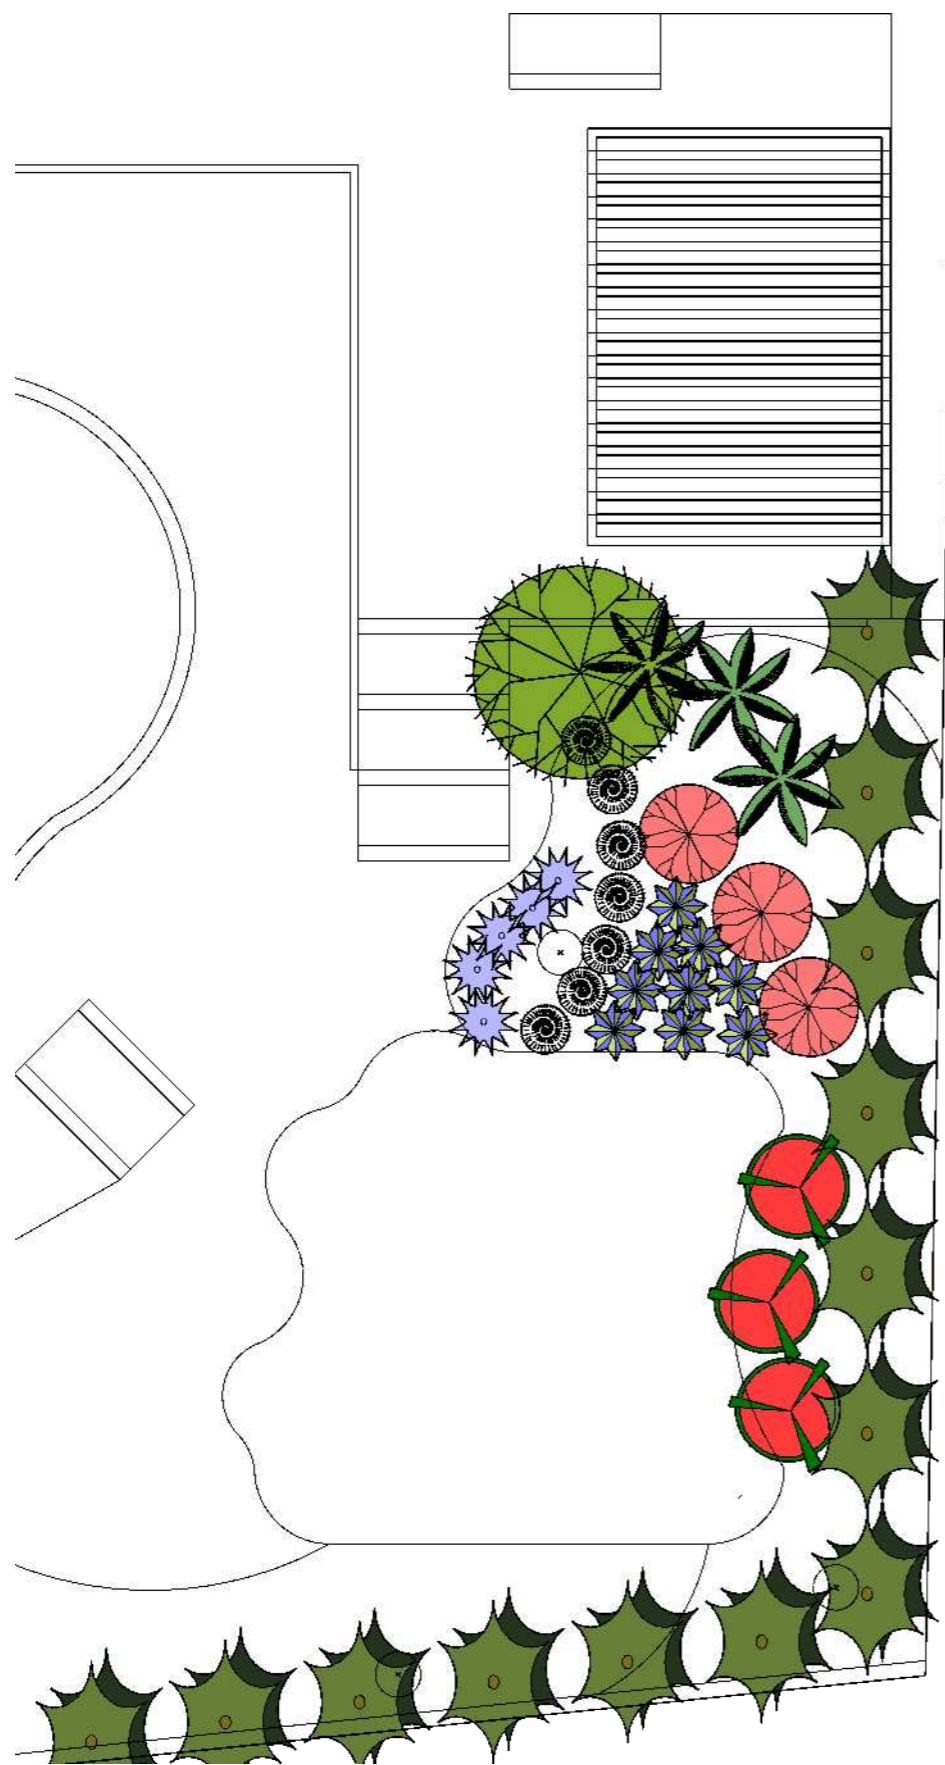

MASSIF B

1 *Cycas Revoluta*

9 *Verbena bonariensis* Lolipoop

5 *Fetuca glauca*

7 *Pennisetum villosum*

3 *Hibiscus Mochetos*

3 *Fatsia Spider*

18 *Philostyachis Aureosulcata*

3 *Hibiscus Coccineus*