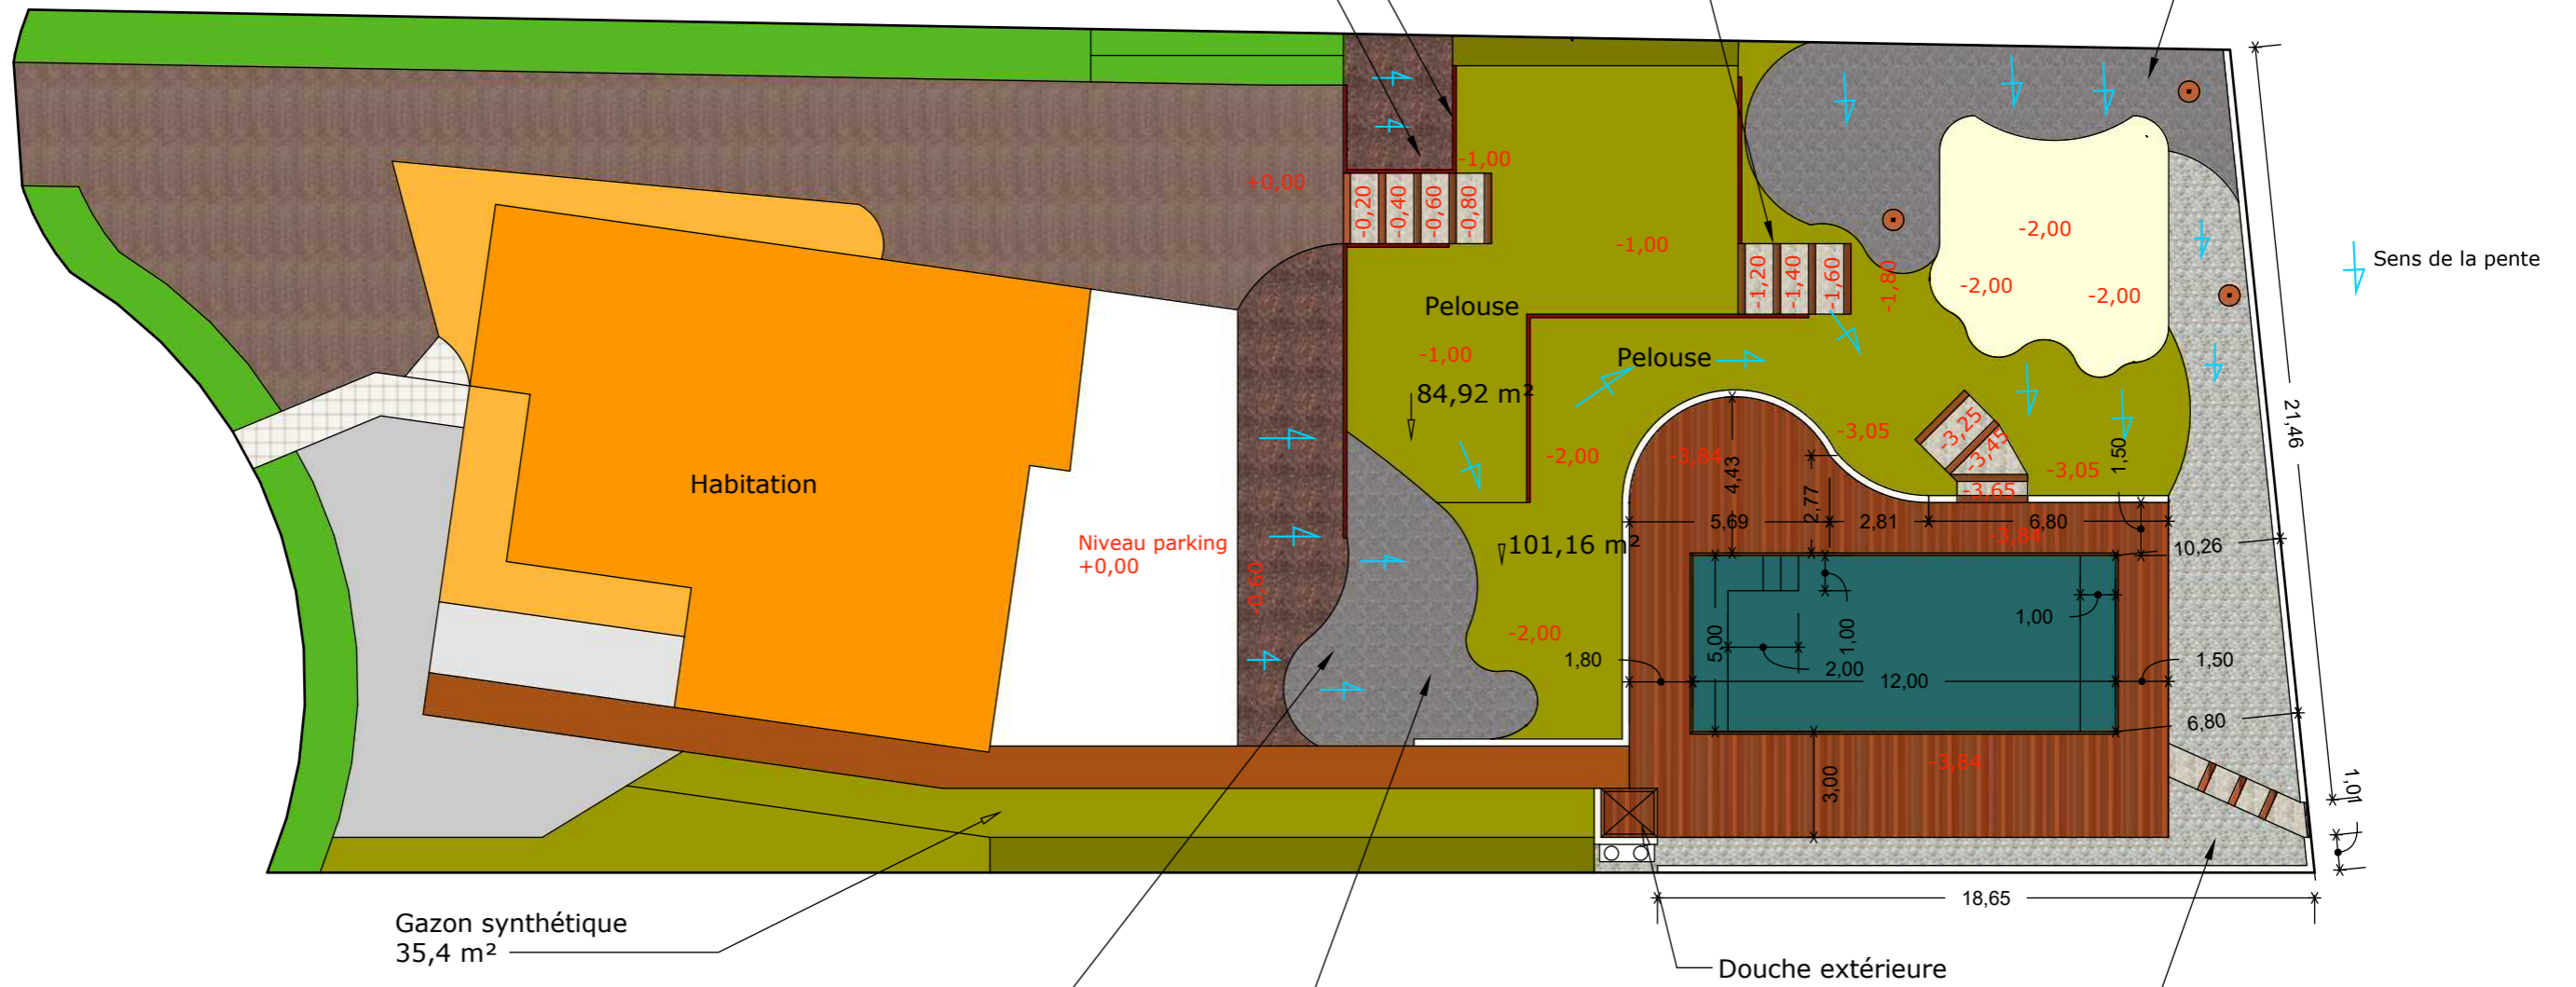

Jardin

Plantes de talus

Massif exotique et dunaire

Rocaille graminées  
lonicera boule

Massif de talus

Massif exotique

Massif exotique très dense

Projet	
mai 8, 2020	
Echelle 1/200	Page 1

 Espaces planes

Maître d'ouvrage	
mai 8, 2020	
Echelle 1/200	Page 2

Mur de soutènement  
Poteau en chêne et lame  
horizontale ne pin

Etat projeté

Gradine et escalier :  
Marche en béton désactivé gravier blanc  
Contre marche : poutre en chêne

Retenue de terre en bois •  
Plantations •  
Gradine bois et gravier •  
Massif Bord de Mer

Gazon synthétique  
35,4 m²

Plantations •  
Plantation + roche •

Douche extérieure

Massif exotique •

Projet
Maitre d'ouvrage
mai 8, 2020
Echelle 1/200
Page 3

# Arrosage

Compteur vert

Programmateur et électrovannes  
dans le local technique

environ 300 ml de Gouttes à Gouttes

17 tuyères

Projet

Maître d'ouvrage

mai 8, 2020