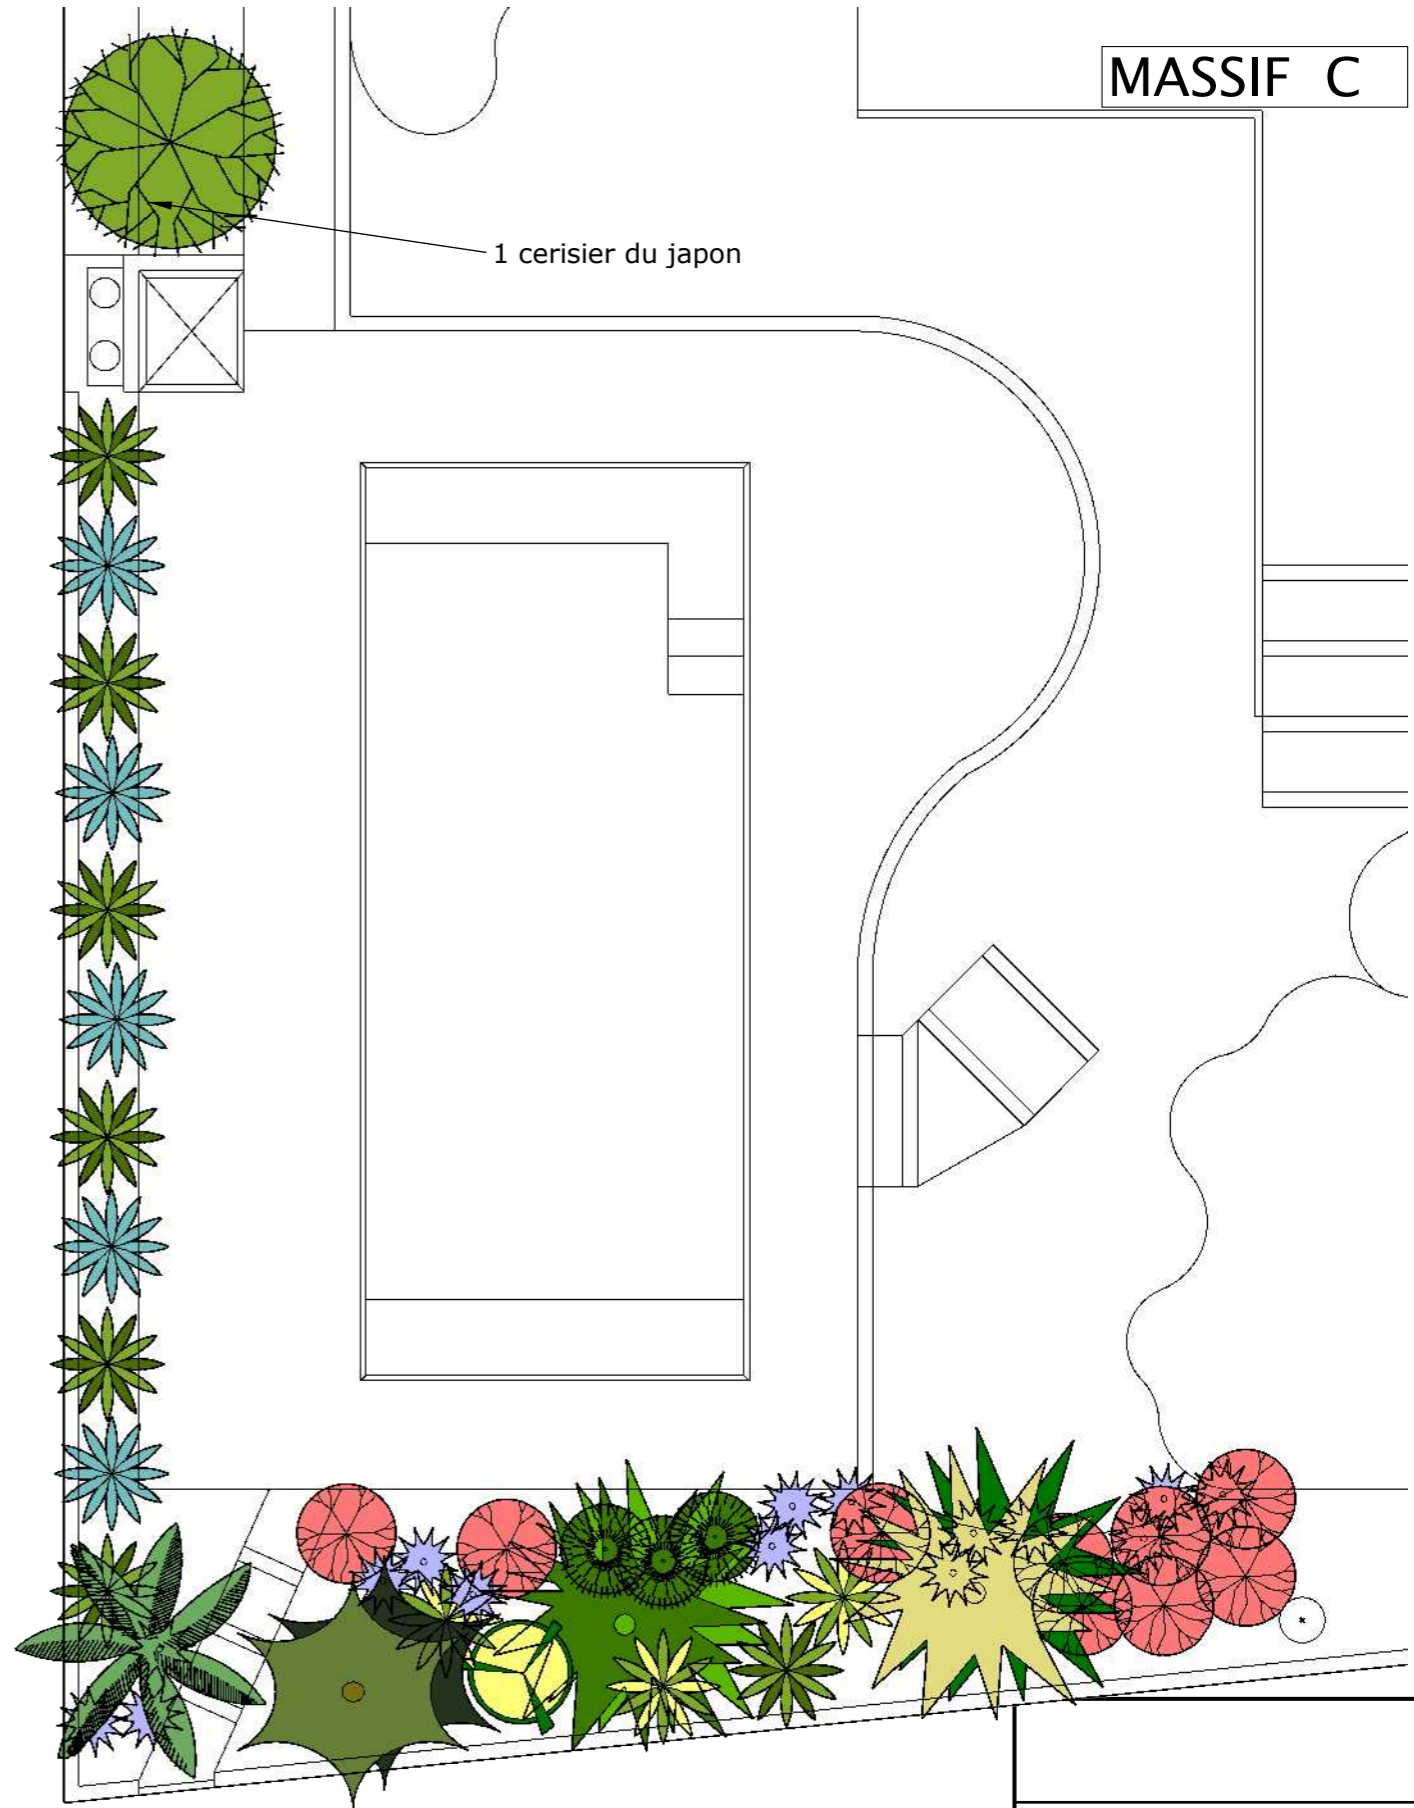

 Espaces planes

Maître d'ouvrage	
mai 8, 2020	
Echelle 1/200	Page 2

Mur de soutènement  
Poteau en chêne et lame  
horizontale ne pin

Etat projeté

Gradine et escalier :  
Marche en béton désactivé gravier blanc  
Contre marche : poutre en chêne

prise 16A avec terre et obturateur

Dissocier les lignes de spots escalier et terrasse piscine

Maître d'ouvrage
mai 8, 2020
Page 4

1 Butia

15 Agapanthe bleue

9 Hibiscus Mochetos

3 Dracena indivisa

3 Dicksonia antarctica

1 Casia Corymbosa

Maître d'ouvrage

mai 8, 2020

Echelle 1/100

Page 3

Projet	
Maître d'ouvrage	
mai 8, 2020	
Echelle 1/100	Page 5